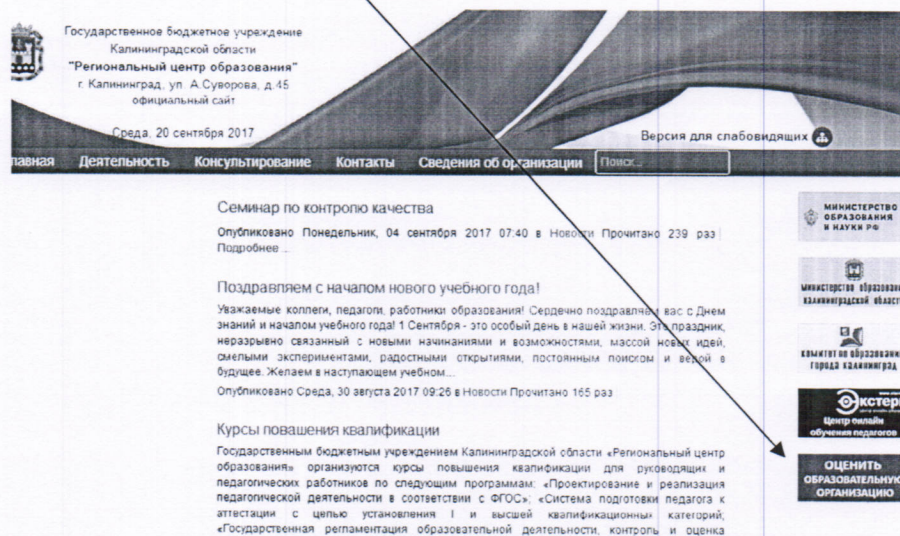

Инструкция по участию родительской общественности в онлайн-опросе

1. Зайти на сайт Государственного бюджетного учреждения Калининградской области «Региональный центр образования»
  <http://www.center-laa.ru/>
2. На главной странице сайта справа нажать на ссылку «Оценить образовательную организацию»