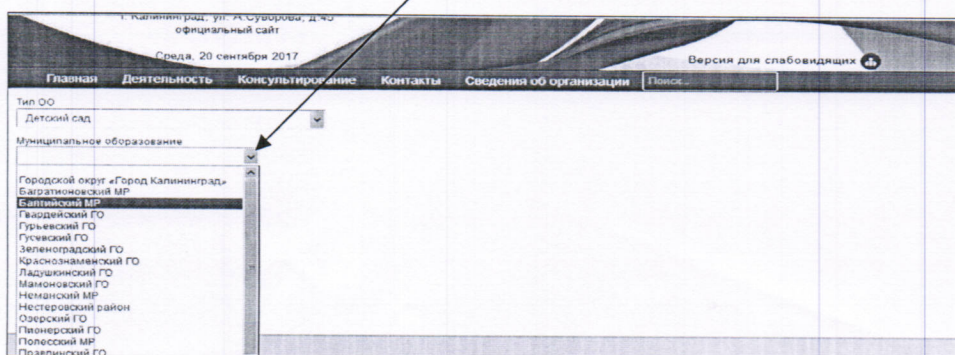

4. Выбрать муниципальное образование, на территории которого данная образовательная организация находится